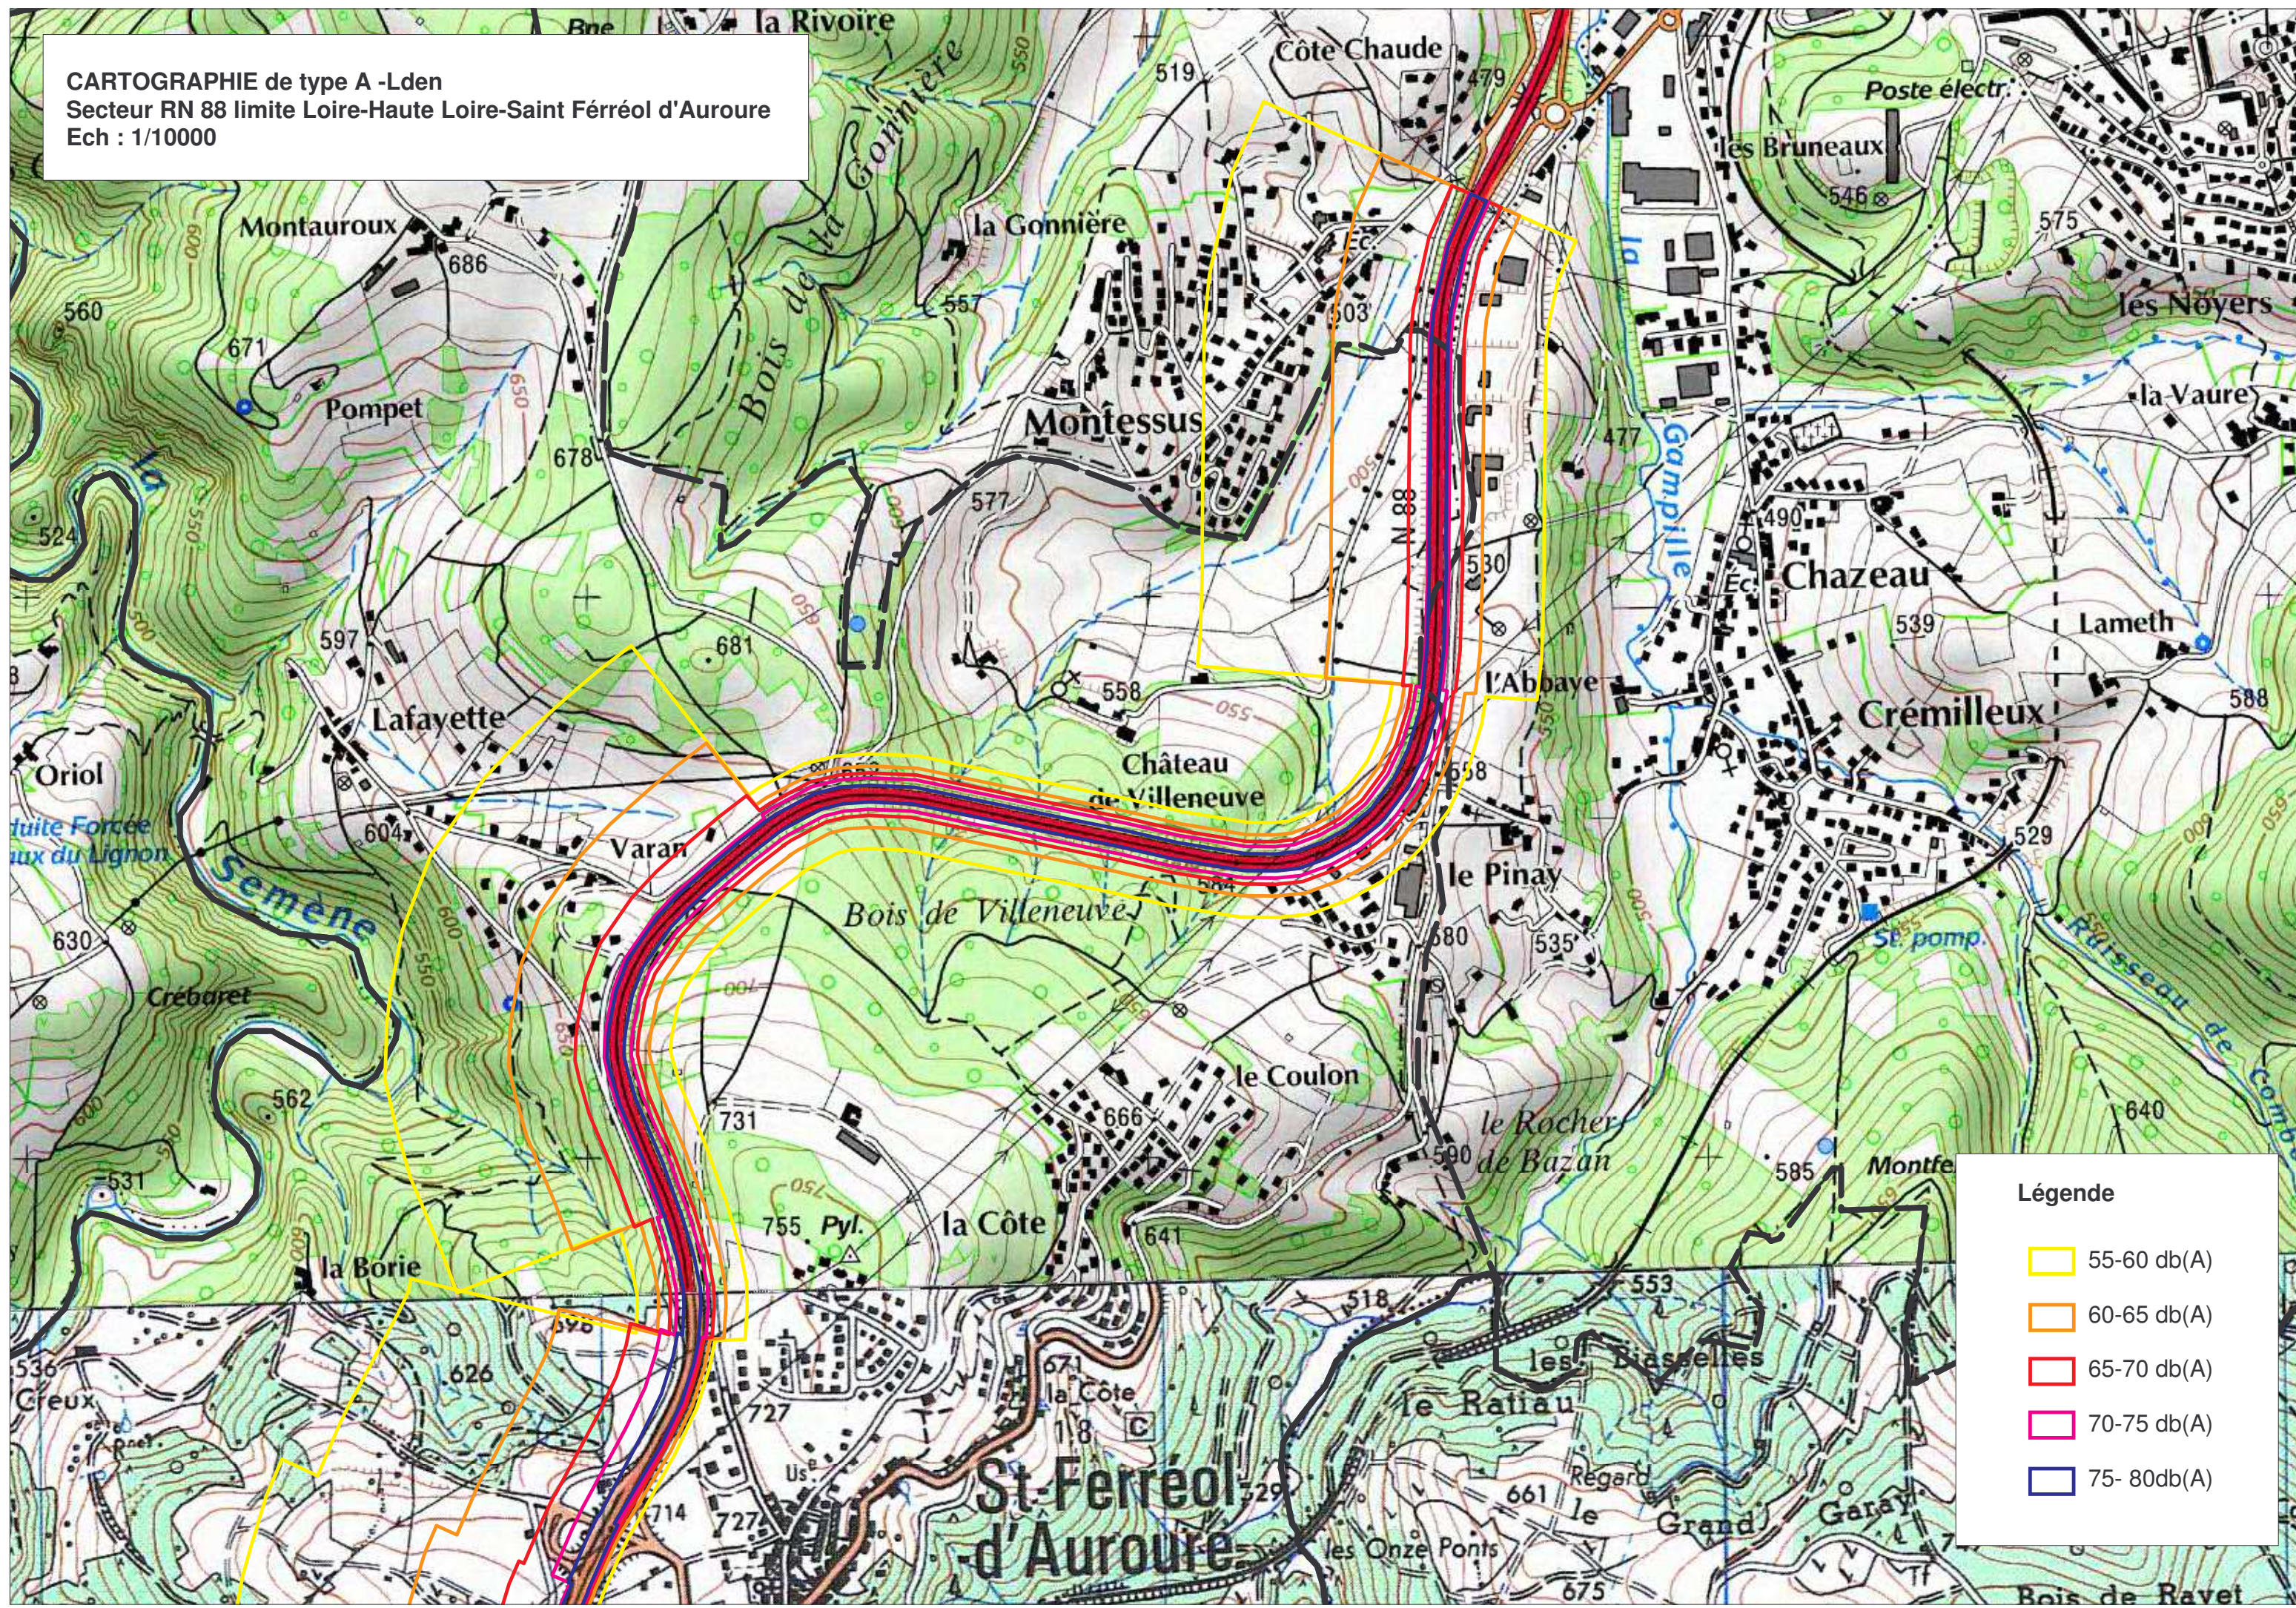

CARTOGRAPHIE de type A -Lden
Secteur RN 88 limite Loire-Haute Loire-Saint Ferréol d'Auroure
Ech : 1/10000

Légende

Yellow box	55-60 db(A)
Orange box	60-65 db(A)
Red box	65-70 db(A)
Pink box	70-75 db(A)
Blue box	75- 80db(A)