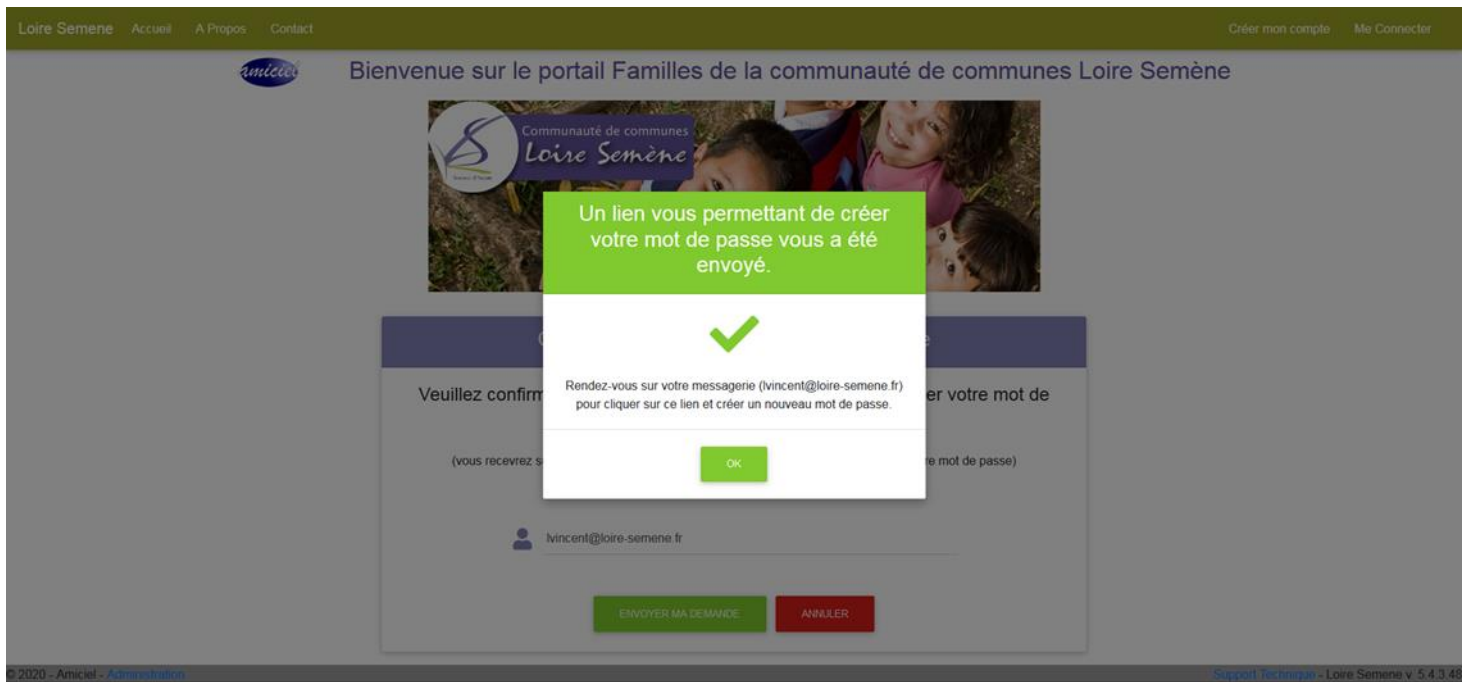

Loire Semene Accueil A Propos Contact Créer mon compte Me Connecter

amiciel Bienvenue sur le portail Familles de la communauté de communes Loire Semène

Création / réinitialisation du mot de passe

Veuillez confirmer votre adresse e-mail pour créer ou réinitialiser votre mot de passe.

(vous recevrez sur votre messagerie un mail, avec un lien vous permettant de créer votre mot de passe)

© 2020 - Amiciel - Administration Support Technique - Loire Semene v. 5.4.3.48

Cliquer sur **ENVOYER MA DEMANDE**