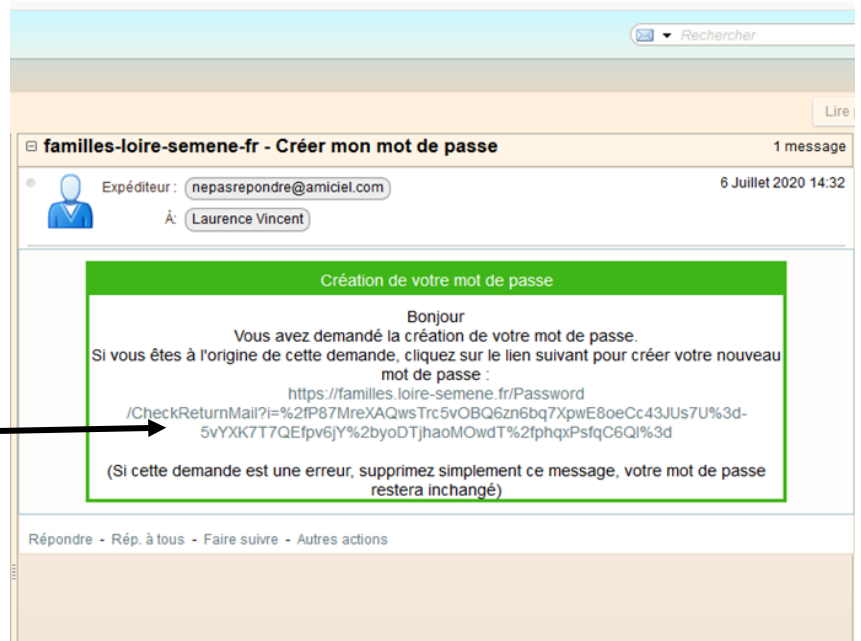

Loire Semene Accueil A Propos Contact Créer mon compte Me Connecter

amiciel Bienvenue sur le portail Familles de la communauté de communes Loire Semène

Création / réinitialisation du mot de passe

Veuillez confirmer votre adresse e-mail pour créer ou réinitialiser votre mot de passe.

(vous recevrez sur votre messagerie un mail, avec un lien vous permettant de créer votre mot de passe)

© 2020 - Amiciel - Administration Support Technique - Loire Semene v. 5.4.3.48

Cliquer sur **ENVOYER MA DEMANDE**

Vous recevrez un mail avec un lien vous permettant de créer un nouveau mot de passe.

Cliquer sur le lien

Bienvenue sur le portail Familles de la communauté de communes Loire Semène

Nouveau mot de passe

Adresse Mail :